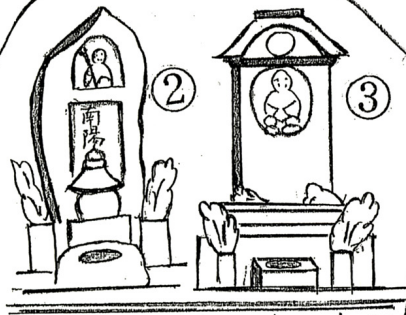

浜名湖花博から移設した
竪穴住居

寺務所

月舟句碑

慈恩院

里見義康の菩提寺

歴代住職の墓

4月が見頃の
しだれ桜

5

淳泰墓
(梅王丸)

鹿島堀

国道410号

館山市街

白浜

(作図：金久ひろみ)